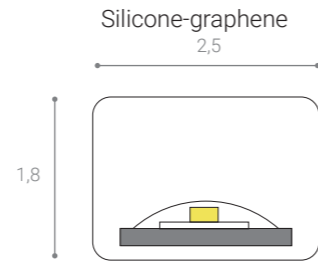

ARCHETTO FLEXIBLE

design Gianfranco Marabese 2012
INDOOR COLLECTION

Archetto Flexible, disponibile in tre dimensioni, si caratterizza per la sua struttura luminosa che si flette e permette di creare archi e curve, a luce diretta e indiretta. La dimensione finale è variabile, dipendente dalla curva che si vuole imprimere. L'acciaio armonico 'coestruso' con il silicone, attraverso una tecnologia brevettata, non mantiene la memoria della forma impressa, tornando sempre nella posizione retta: per rinnovarsi nelle forme ogni volta che si desidera.

Archetto Flexible, available in 3 dimensions, it is characterized by its luminous structure that flexes and allows the creation of arcs and curves, with direct and indirect light. The final size is variable, depending on the curve to be impressed. The spring steel co-extruded with silicone through a patented technology, does not retain memory of the curve imprinted and always returns to its upright position, in order to renew the forms whenever you want.

ARCHETTO FLEXIBLE SOLUTIONS

Direzione luminosa/
Light's direction

Silicone-graphene
2,5

1,8

Barra in acciaio
armonico e strip LED
incorporate/
Flexible steel bar
and LED strip
integrated/

WA/WR/WS: Particolare dell'attacco
WA/WR/WS: Mounting's detail