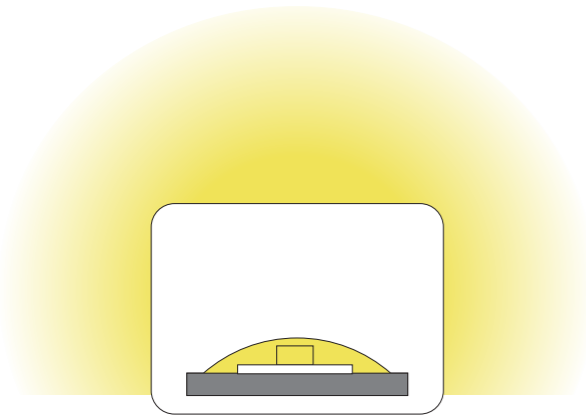

ARCHETTO FLEXIBLE

design Gianfranco Marabese 2012
INDOOR COLLECTION

Archetto Flexible, disponibile in tre dimensioni, si caratterizza per la sua struttura luminosa che si flette e permette di creare archi e curve, a luce diretta e indiretta. La dimensione finale è variabile, dipendente dalla curva che si vuole imprimere. L'acciaio armonico 'coestruso' con il silicone, attraverso una tecnologia brevettata, non mantiene la memoria della forma impressa, tornando sempre nella posizione retta: per rinnovarsi nelle forme ogni volta che si desidera.

Archetto Flexible, available in 3 dimensions, it is characterized by its luminous structure that flexes and allows the creation of arcs and curves, with direct and indirect light. The final size is variable, depending on the curve to be impressed. The spring steel co-extruded with silicone through a patented technology, does not retain memory of the curve imprinted and always returns to its upright position, in order to renew the forms whenever you want.

ARCHETTO FLEXIBLE SOLUTIONS

Direzione luminosa/
Light's direction

Silicone-graphene
2,5

1,8

Barra in acciaio
armonico e strip LED
incorporate/
Flexible steel bar
and LED strip
integrated/

WA/WR/WS: Particolare dell'attacco
WA/WR/WS: Mounting's detail