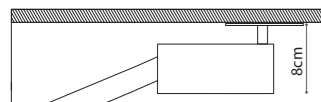

ARCHETTO FLEXIBLE

design Gianfranco Marabese 2012
INDOOR COLLECTION

Archetto Flexible, disponibile in tre dimensioni, si caratterizza per la sua struttura luminosa che si flette e permette di creare archi e curve, a luce diretta e indiretta. La dimensione finale è variabile, dipendente dalla curva che si vuole imprimere. L'acciaio armonico 'coestruso' con il silicone, attraverso una tecnologia brevettata, non mantiene la memoria della forma impressa, tornando sempre nella posizione retta: per rinnovarsi nelle forme ogni volta che si desidera.

Archetto Flexible, available in 3 dimensions, it is characterized by its luminous structure that flexes and allows the creation of arcs and curves, with direct and indirect light. The final size is variable, depending on the curve to be impressed. The spring steel co-extruded with silicone through a patented technology, does not retain memory of the curve imprinted and always returns to its upright position, in order to renew the forms whenever you want.

ARCHETTO FLEXIBLE SOLUTIONS

Direzione luminosa/
Light's direction

Silicone-graphene
2,5

1,8

Barra in acciaio
armonico e strip LED
incorporate/
Flexible steel bar
and LED strip
integrated/

WA/WR/WS: Particolare dell'attacco
WA/WR/WS: Mounting's detail